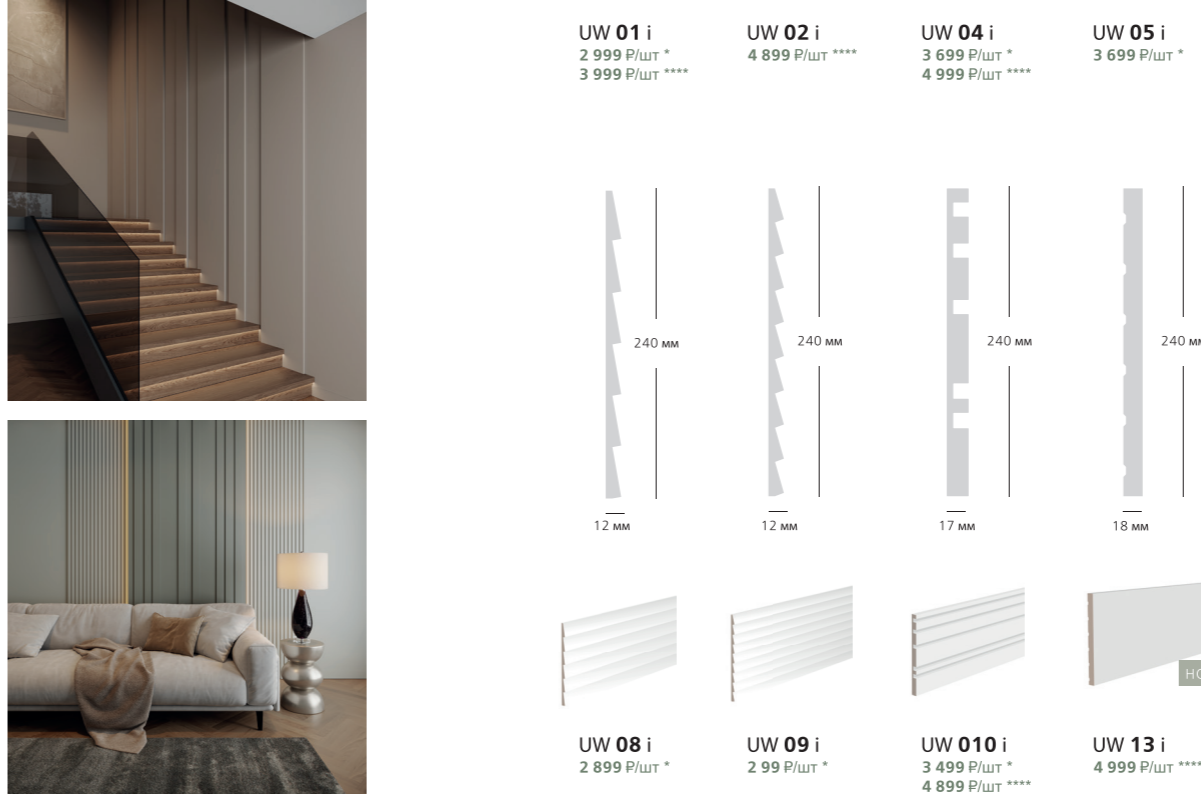

ДЛИНА ПРОФИЛЯ

- 2000 мм *
- 2200 мм **
- 2440 мм ***
- 2800 мм ****

i – грунтованный
 P – крашенный

СТЕНОВЫЕ ПАНЕЛИ

Wain 0001 3 594 P/6 шт
Wain 0002 3 594 P/6 шт

СТЕНОВЫЕ ПАНЕЛИ

Wain 0003 2 394 P/6 шт
Wain 0328 10 194 P/6 шт ****

UW 01 i 2 999 P/шт *
UW 01 i 3 999 P/шт ****
UW 02 i 4 899 P/шт ****
UW 04 i 3 699 P/шт *
UW 04 i 4 999 P/шт ****
UW 05 i 3 699 P/шт *
UW 08 i 2 899 P/шт *
UW 09 i 2 99 P/шт *
UW 010 i 3 499 P/шт *
UW 010 i 4 899 P/шт ****
UW 13 i 4 999 P/шт ****