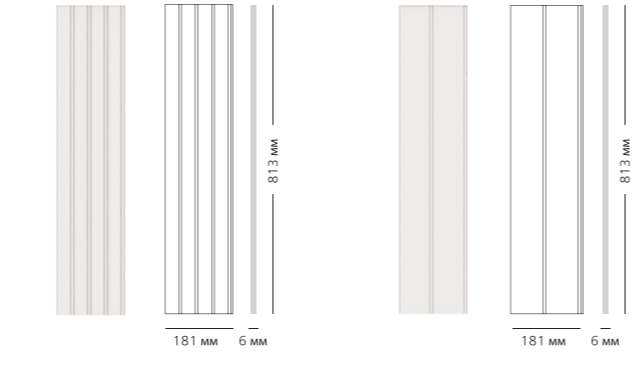

Подходит как для монтажа к поверхности, так и для стыковки профилей между собой.

- приблизительный расход на 18 м полосы (Ø 6 мм)
- белый цвет, окрашиваемый
- допускается замораживание до -20°C сроком до 45 дней

ДЛИНА ПРОФИЛЯ

- 2000 мм *
- 2200 мм **
- 2440 мм ***
- 2800 мм ****

i – грунтованный
 P – крашенный

СТЕНОВЫЕ ПАНЕЛИ

Wain 0001 3 594 P/6 шт
Wain 0002 3 594 P/6 шт

СТЕНОВЫЕ ПАНЕЛИ

Wain 0003 2 394 P/6 шт
Wain 0328 10 194 P/6 шт ****