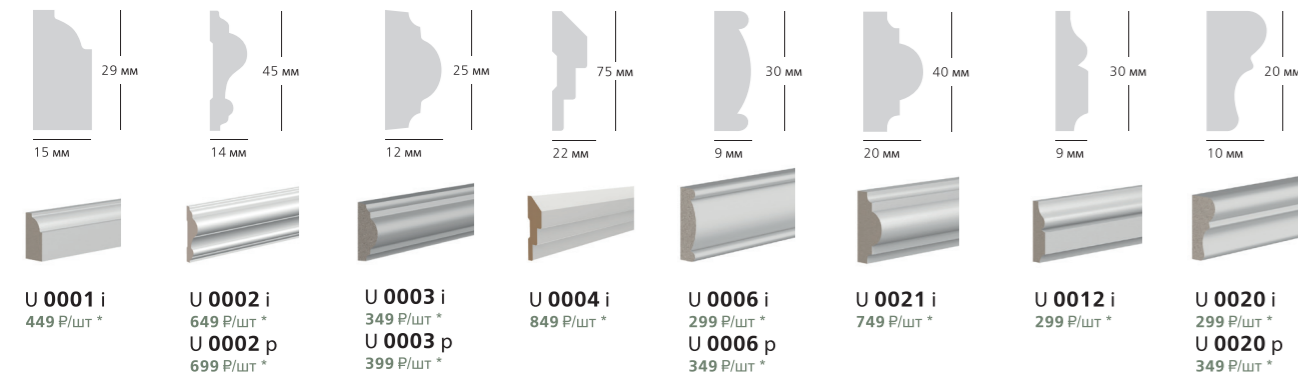

МОЛДИНГИ И ПРОФИЛИ

BO 6010 i 749 P/шт *
BO 7010 i 899 P/шт ***
BO 8010 i 799 P/шт *
BO 8012 i 899 P/шт *
BO 1012 i 999 P/шт *

E2E 3012 349 P/шт ***
E2E 3020 i 699 P/шт *
E2E 3020 p 749 P/шт *
E2E 9988 i 799 P/шт *
Trim 0001 i 699 P/шт *
Trim 0002A i 599 P/шт *
Trim 0004 549 P/шт **
U 0007 499 P/шт ***
U 0008 i 549 P/шт *
U 0009 i 649 P/шт *
U 0009 p 699 P/шт *
U 0011 249 P/шт *

Подходит как для монтажа к поверхности, так и для стыковки профилей между собой.

- приблизительный расход на 18 м полосы (Ø 6 мм)
- белый цвет, окрашиваемый
- допускается замораживание до -20°C сроком до 45 дней