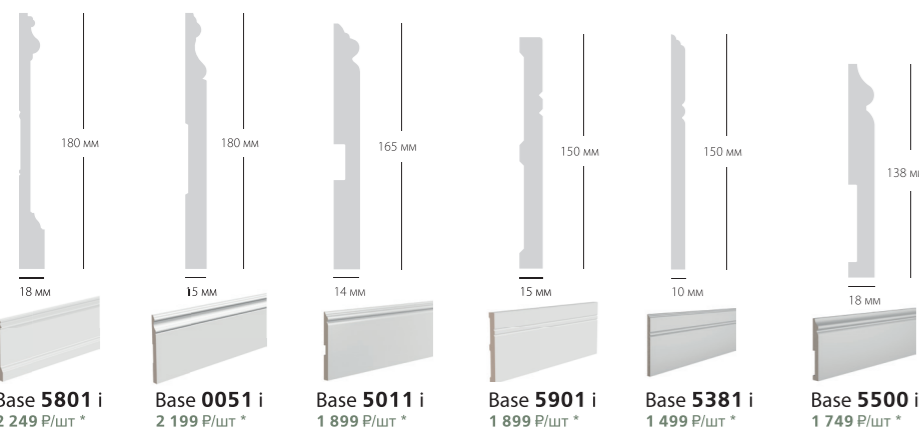

ПЛИНТУСЫ

ПЛИНТУСЫ

ПЛИНТУСЫ

КАРНИЗЫ

НАЛИЧНИКИ

АРХИТЕКТУРНЫЙ LDF ДЕКОР
ULTRAWOOD

Плинтусы | Наличники | Карнизы
Молдинги | Профили | Стеновые панели

- Более 100 уникальных моделей
- Ударостойкий
- Простой монтаж
- Идеальная геометрия
- Красится любой краской
- Экологичный

Шоу-рум:
г. Москва, ул. Нижняя
Сыромятническая, 10, стр. 7,
Центр дизайна Artplay

+7 (800) 555-36-44

Ultrawood
АРХИТЕКТУРНЫЙ LDF ДЕКОР