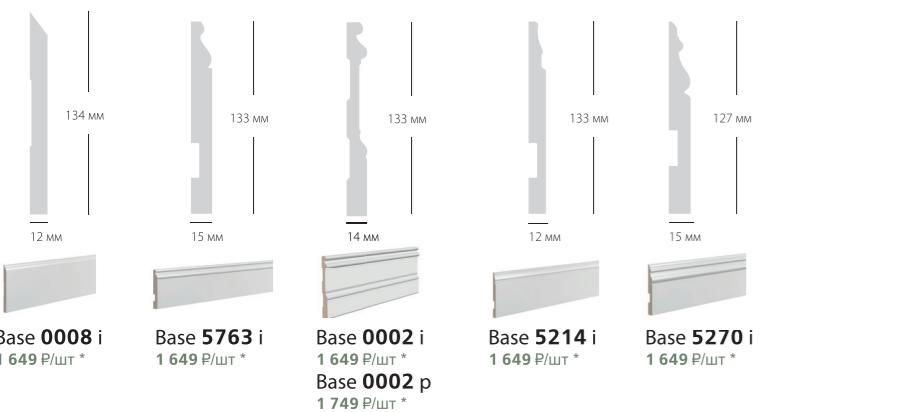

ПЛИНТУСЫ

ПЛИНТУСЫ

ПЛИНТУСЫ

КАРНИЗЫ

НАЛИЧНИКИ

АРХИТЕКТУРНЫЙ LDF ДЕКОР
ULTRAWOOD

Плинтусы | Наличники | Карнизы
Молдинги | Профили | Стеновые панели

- Более 100 уникальных моделей
- Ударостойкий
- Простой монтаж
- Идеальная геометрия
- Красится любой краской
- Экологичный

Шоу-рум:
г. Москва, ул. Нижняя
Сыромятническая, 10, стр. 7,
Центр дизайна Artplay

+7 (800) 555-36-44

Ultrawood
АРХИТЕКТУРНЫЙ LDF ДЕКОР