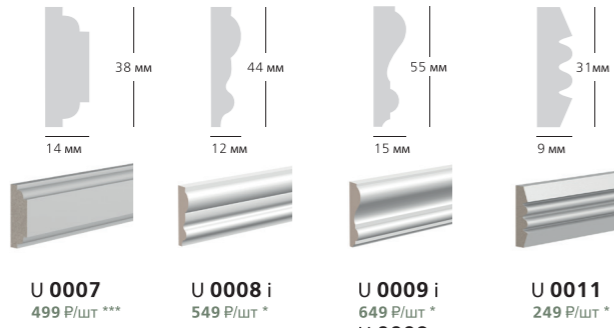

E2E 3012 349 P/шт ***
E2E 3020 i 699 P/шт *
E2E 3020 p 749 P/шт *
E2E 9988 i 799 P/шт *
Trim 0001 i 699 P/шт *
Trim 0002A i 599 P/шт *
Trim 0004 549 P/шт **
U 0007 499 P/шт ***
U 0008 i 549 P/шт *
U 0009 i 649 P/шт *
U 0009 p 699 P/шт *
U 0011 249 P/шт *

U 0007 499 P/шт ***
U 0008 i 549 P/шт *
U 0009 i 649 P/шт *
U 0009 p 699 P/шт *
U 0011 249 P/шт *