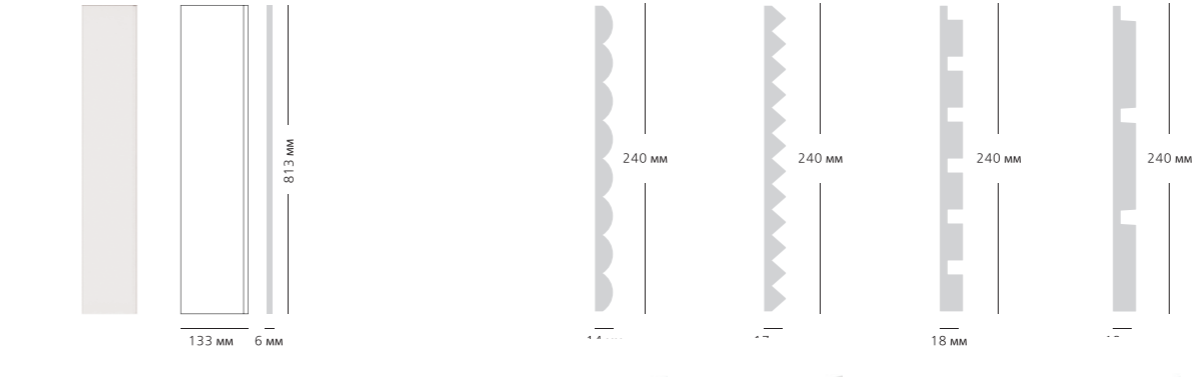

Подходит как для монтажа к поверхности, так и для стыковки профилей между собой.

- приблизительный расход на 18 м полосы (Ø 6 мм)
- белый цвет, окрашиваемый
- допускается замораживание до -20°C сроком до 45 дней

ДЛИНА ПРОФИЛЯ

- 2000 мм *
- 2200 мм **
- 2440 мм ***
- 2800 мм ****

i – грунтованный
 P – крашенный

СТЕНОВЫЕ ПАНЕЛИ

Wain 0001 3 594 P/6 шт
Wain 0002 3 594 P/6 шт

СТЕНОВЫЕ ПАНЕЛИ

Wain 0003 2 394 P/6 шт
Wain 0328 10 194 P/6 шт ****