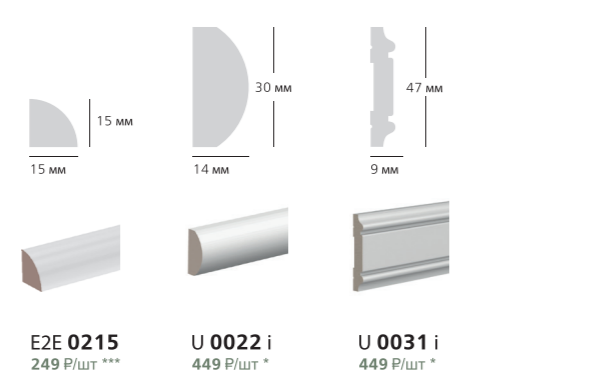

МОЛДИНГИ И ПРОФИЛИ

BO 6010 i 749 P/шт *
BO 7010 i 899 P/шт ***
BO 8010 i 799 P/шт *
BO 8012 i 899 P/шт *
BO 1012 i 999 P/шт *

E2E 3012 349 P/шт ***
E2E 3020 i 699 P/шт *
E2E 3020 p 749 P/шт *
E2E 9988 i 799 P/шт *
Trim 0001 i 699 P/шт *
Trim 0002A i 599 P/шт *
Trim 0004 549 P/шт **
U 0007 499 P/шт ***
U 0008 i 549 P/шт *
U 0009 i 649 P/шт *
U 0009 p 699 P/шт *
U 0011 249 P/шт *

U 0001 i 449 P/шт *
U 0002 i 649 P/шт *
U 0002 p 699 P/шт *
U 0003 i 349 P/шт *
U 0003 p 399 P/шт *
U 0004 i 849 P/шт *
U 0006 i 299 P/шт *
U 0006 p 349 P/шт *
U 0021 i 749 P/шт *
U 0012 i 299 P/шт *
U 0020 i 299 P/шт *
U 0020 p 349 P/шт *

МОЛДИНГИ И ПРОФИЛИ

E2E 0215 249 P/шт ***
U 0022 i 449 P/шт *
U 0031 i 449 P/шт *

U 0007 499 P/шт ***
U 0008 i 549 P/шт *
U 0009 i 649 P/шт *
U 0009 p 699 P/шт *
U 0011 249 P/шт *

УНИВЕРСАЛЬНЫЙ КЛЕЙ 2в1

999 P/шт

Подходит как для монтажа к поверхности, так и для стыковки профилей между собой.

- приблизительный расход на 18 м полосы (Ø 6 мм)
- белый цвет, окрашиваемый
- допускается замораживание до -20°C сроком до 45 дней