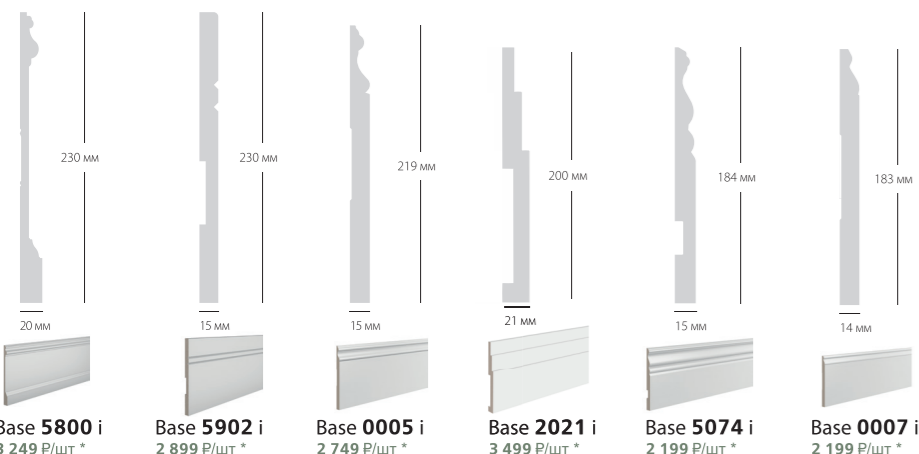

ПЛИНТУСЫ

ПЛИНТУСЫ

ПЛИНТУСЫ

КАРНИЗЫ

НАЛИЧНИКИ

АРХИТЕКТУРНЫЙ LDF ДЕКОР
ULTRAWOOD

Плинтусы | Наличники | Карнизы
Молдинги | Профили | Стеновые панели

- Более 100 уникальных моделей
- Ударостойкий
- Простой монтаж
- Идеальная геометрия
- Красится любой краской
- Экологичный

Шоу-рум:
г. Москва, ул. Нижняя
Сыромятническая, 10, стр. 7,
Центр дизайна Artplay

+7 (800) 555-36-44

Ultrawood
АРХИТЕКТУРНЫЙ LDF ДЕКОР