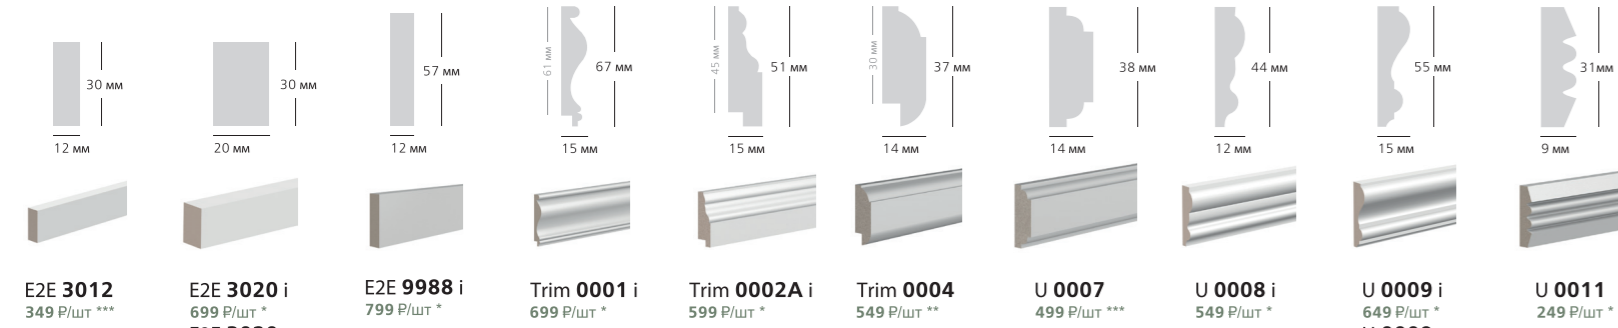

МОЛДИНГИ И ПРОФИЛИ

BO 6010 i 749 P/шт *
BO 7010 i 899 P/шт ***
BO 8010 i 799 P/шт *
BO 8012 i 899 P/шт *
BO 1012 i 999 P/шт *

E2E 3012 349 P/шт ***
E2E 3020 i 699 P/шт *
E2E 3020 p 749 P/шт *
E2E 9988 i 799 P/шт *
Trim 0001 i 699 P/шт *
Trim 0002A i 599 P/шт *
Trim 0004 549 P/шт **
U 0007 499 P/шт ***
U 0008 i 549 P/шт *
U 0009 i 649 P/шт *
U 0009 p 699 P/шт *
U 0011 249 P/шт *

Подходит как для монтажа к поверхности, так и для стыковки профилей между собой.

- приблизительный расход на 18 м полосы (Ø 6 мм)
- белый цвет, окрашиваемый
- допускается замораживание до -20°C сроком до 45 дней