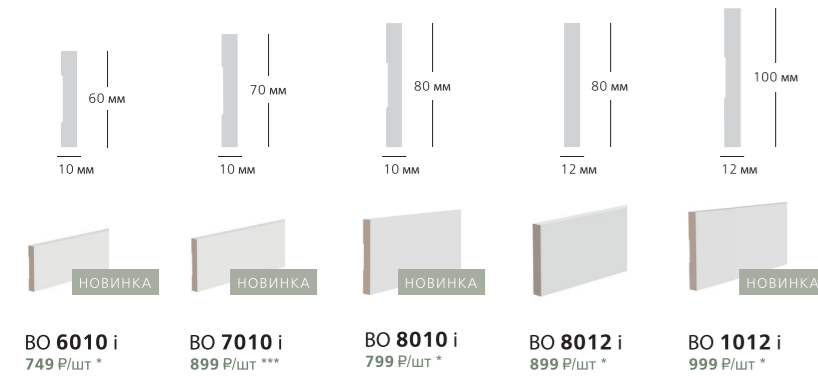

МОЛДИНГИ И ПРОФИЛИ

BO 6010 i 749 P/шт *
BO 7010 i 899 P/шт ***
BO 8010 i 799 P/шт *
BO 8012 i 899 P/шт *
BO 1012 i 999 P/шт *

E2E 3012 349 P/шт ***
E2E 3020 i 699 P/шт *
E2E 3020 p 749 P/шт *
E2E 9988 i 799 P/шт *
Trim 0001 i 699 P/шт *
Trim 0002A i 599 P/шт *
Trim 0004 549 P/шт **
U 0007 499 P/шт ***
U 0008 i 549 P/шт *
U 0009 i 649 P/шт *
U 0009 p 699 P/шт *
U 0011 249 P/шт *

U 0001 i 449 P/шт *
U 0002 i 649 P/шт *
U 0002 p 699 P/шт *
U 0003 i 349 P/шт *
U 0003 p 399 P/шт *
U 0004 i 849 P/шт *
U 0006 i 299 P/шт *
U 0006 p 349 P/шт *
U 0021 i 749 P/шт *
U 0012 i 299 P/шт *
U 0020 i 299 P/шт *
U 0020 p 349 P/шт *

Подходит как для монтажа к поверхности, так и для стыковки профилей между собой.

- приблизительный расход на 18 м полосы (Ø 6 мм)
- белый цвет, окрашиваемый
- допускается замораживание до -20°C сроком до 45 дней